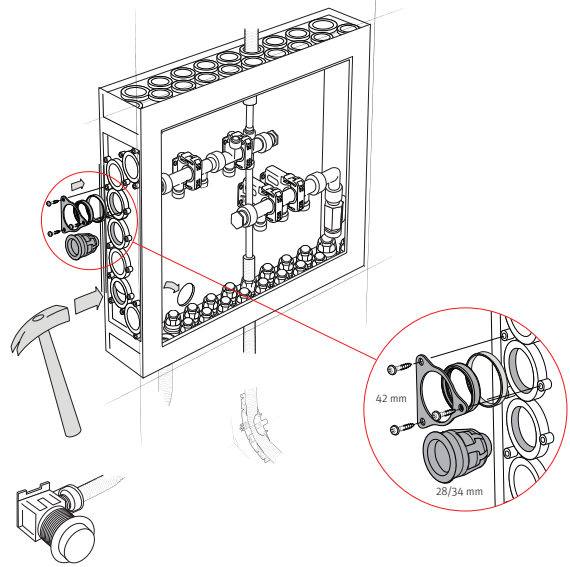

**Roth Quickskab**  
**Roth Vattentätt Quickskåp**  
**Roth Quickskap**  
**Roth Quick Jakotukkikaappi**  
Installation

400, 550, 800 mm indbygning  
400, 550, 800 mm  
400, 550, 800 mm INV  
400, 550, 800 mm Up

Roth Quickskab > Roth Vattentätt Quickskåp  
 Roth Quickskab > Roth Quick Jakotukkikaappi

4

5

6

7

8

9

**(DK) Tekniske data**

Roth Quickskab	VVS-nr. 046297.50x
Anvendelse	Brugsvand og gulvvarme
Materiale	ABS plast, EPDM
<b>Tilbehør</b>	
Ramme og låge	VVS-nr. 046297.51x

**(SE) Tekniska data**

Roth Vattentätt Quickskåp	RSK nr. 187 90 0x
Användningsområde	Tappvatten
Material	ABS plast, EPDM
<b>Tillbehör</b>	
Dörr + ram	RSK nr. 187 90 0x3

**(NO) Tekniske data**

Roth Quickskap	NRF NR. 511 81 1x
Bruksområde	Sanitæranlegg og gulvvarmeanlegg
Materiale	ABS plast, EPDM
<b>Tilbehør</b>	
Dør + ramme	NRF NR. 511 81 2x

**(FI) Tekninen tieto**

Roth Quick Jakotukkikaappi	LVI nro 201648x
Sovellusalueet	Käyttövesi ja lattialämmitys
Materiaali	ABS muovi, EPDM
<b>Tarvikkeet</b>	
Ovi + kehys	LVI nro 201649x