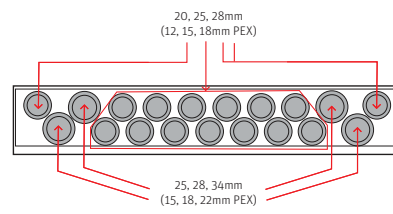

**Roth Quickskab**  
**Roth Vattentätt Quickskåp**  
**Roth Quickskap**  
**Roth Quick Jakotukkikaappi**  
Installation

400, 550, 800 mm indbygning  
400, 550, 800 mm  
400, 550, 800 mm INV  
400, 550, 800 mm Up

Roth Quickskab > Roth Vattentätt Quickskåp  
 Roth Quickskab > Roth Quick Jakotukkikaappi

4

5

6

7

8

9

**(DK) Tekniske data**