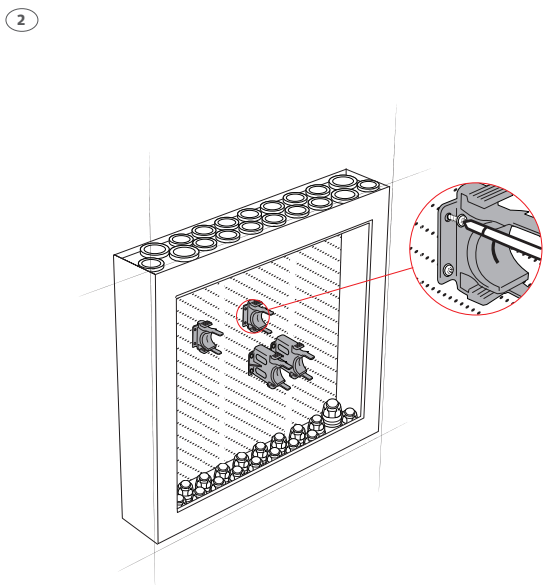

**Roth Quickskab**  
**Roth Vattentätt Quickskåp**  
**Roth Quickskap**  
**Roth Quick Jakotukkikaappi**  
Installation

400, 550, 800 mm indbygning  
400, 550, 800 mm  
400, 550, 800 mm INV  
400, 550, 800 mm Up

Roth Quickskab > Roth Vattentätt Quickskåp  
 Roth Quickskab > Roth Quick Jakotukkikaappi

4

5

6

7

8

9

**(DK) Tekniske data**

Roth Quickskab	VVS-nr. 046297.50x
Anvendelse	Brugsvand og gulvvarme
Materiale	ABS plast, EPDM
<b>Tilbehør</b>	
Ramme og låge	VVS-nr. 046297.51x

**(SE) Tekniska data**

Roth Vattentätt Quickskåp	RSK nr. 187 90 0x
Användningsområde	Tappvatten
Material	ABS plast, EPDM
<b>Tillbehör</b>	
Dörr + ram	RSK nr. 187 90 0x3