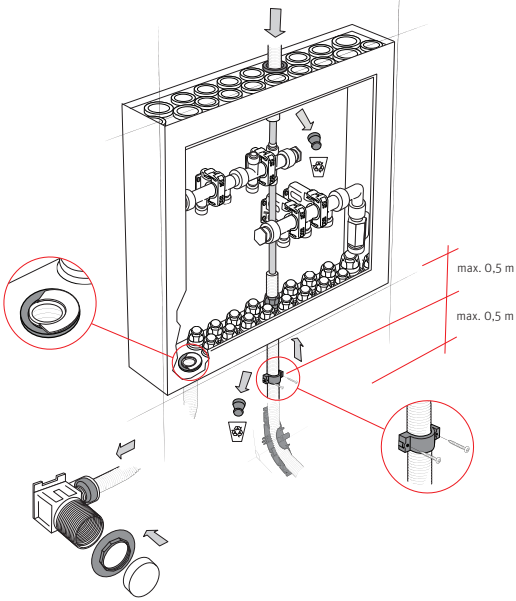

**Roth Quickskab**  
**Roth Vattentätt Quickskåp**  
**Roth Quickskap**  
**Roth Quick Jakotukkikaappi**  
Installation

400, 550, 800 mm indbygning  
400, 550, 800 mm  
400, 550, 800 mm INV  
400, 550, 800 mm Up

Roth Quickskab > Roth Vattentätt Quickskåp  
 Roth Quickskab > Roth Quick Jakotukkikaappi

4

5

6

7

8

9

**(DK) Tekniske data**

Roth Quickskab	VVS-nr. 046297.50x
Anvendelse	Brugsvand og gulvvarme
Materiale	ABS plast, EPDM
<b>Tilbehør</b>	
Ramme og låge	VVS-nr. 046297.51x

**(SE) Tekniska data**

Roth Vattentätt Quickskåp	RSK nr. 187 90 0x
Användningsområde	Tappvatten
Material	ABS plast, EPDM
<b>Tillbehör</b>	
Dörr + ram	RSK nr. 187 90 0x3

**(NO) Tekniske data**

Roth Quickskap	NRF NR. 511 81 1x
Bruksområde	Sanitæranlegg og gulvvarmeanlegg
Materiale	ABS plast, EPDM
<b>Tilbehør</b>	
Dør + ramme	NRF NR. 511 81 2x

**(FI) Tekninen tieto**

Roth Quick Jakotukkikaappi	LVI nro 201648x
Sovellusalueet	Käyttövesi ja lattialämmitys
Materiaali	ABS muovi, EPDM
<b>Tarvikkeet</b>	
Ovi + kehys	LVI nro 201649x