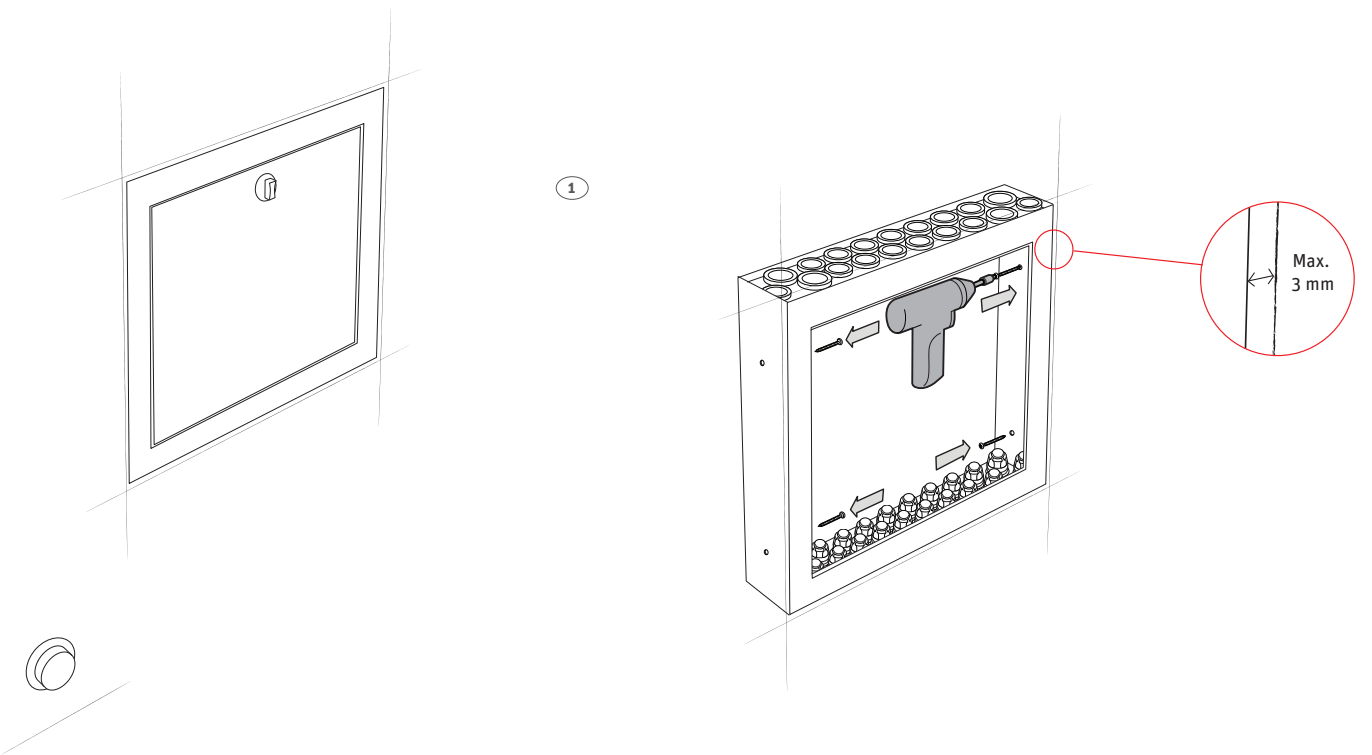

Roth Quickskab > Roth Vattentätt Quickskåp
Roth Quickskab > Roth Quick Jakotukkikaappi