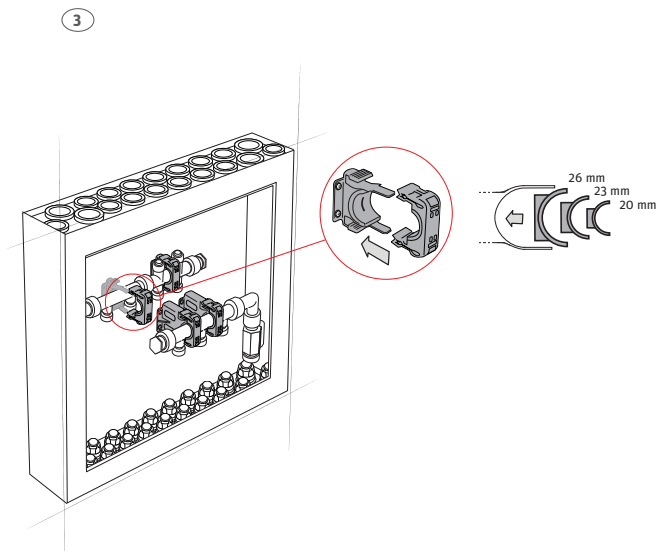

Roth Quickskab > Roth Vattentätt Quickskåp
Roth Quickskab > Roth Quick Jakotukkikaappi