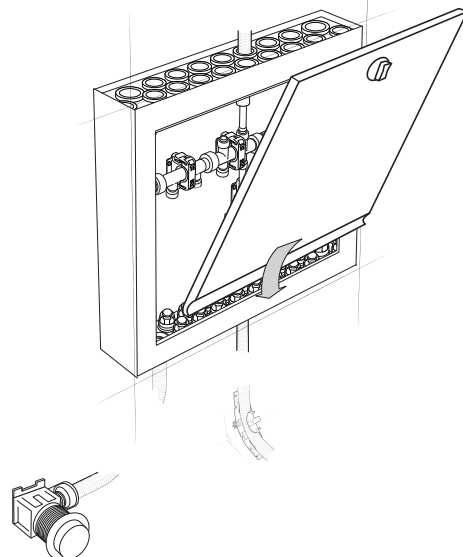

**Roth Quickskab**  
**Roth Vattentätt Quickskåp**  
**Roth Quickskap**  
**Roth Quick Jakotukkikaappi**  
Installation

400, 550, 800 mm indbygning  
400, 550, 800 mm  
400, 550, 800 mm INV  
400, 550, 800 mm Up

Roth Quickskab > Roth Vattentätt Quickskåp  
 Roth Quickskab > Roth Quick Jakotukkikaappi

4

5

6

7

8

9

**(DK) Tekniske data**

Roth Quickskab	VVS-nr. 046297.50x
Anvendelse	Brugsvand og gulvvarme
Materiale	ABS plast, EPDM
<b>Tilbehør</b>	
Ramme og låge	VVS-nr. 046297.51x

**(SE) Tekniska data**

Roth Vattentätt Quickskåp	RSK nr. 187 90 0x
Användningsområde	Tappvatten
Material	ABS plast, EPDM
<b>Tillbehör</b>	
Dörr + ram	RSK nr. 187 90 0x3