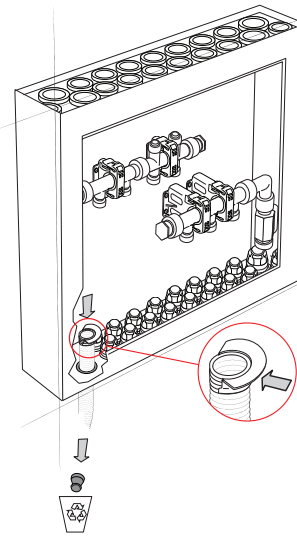

**Roth Quickskab**  
**Roth Vattentätt Quickskåp**  
**Roth Quickskap**  
**Roth Quick Jakotukkikaappi**  
Installation

400, 550, 800 mm indbygning  
400, 550, 800 mm  
400, 550, 800 mm INV  
400, 550, 800 mm Up

Roth Quickskab > Roth Vattentätt Quickskåp  
 Roth Quickskab > Roth Quick Jakotukkikaappi

4

5

6

7

8

9

**(DK) Tekniske data**

Roth Quickskab	VVS-nr. 046297.50x
Anvendelse	Brugsvand og gulvvarme
Materiale	ABS plast, EPDM
<b>Tilbehør</b>	
Ramme og låge	VVS-nr. 046297.51x

**(SE) Tekniska data**

Roth Vattentätt Quickskåp	RSK nr. 187 90 0x
Användningsområde	Tappvatten
Material	ABS plast, EPDM
<b>Tillbehör</b>	
Dörr + ram	RSK nr. 187 90 0x3