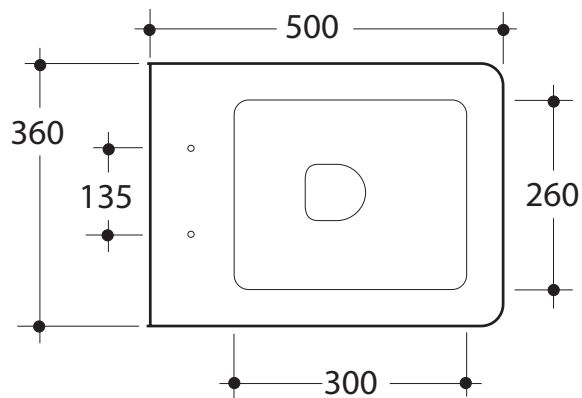

Ego væghængt toilet

Artikel nr. 311106

LWBO®