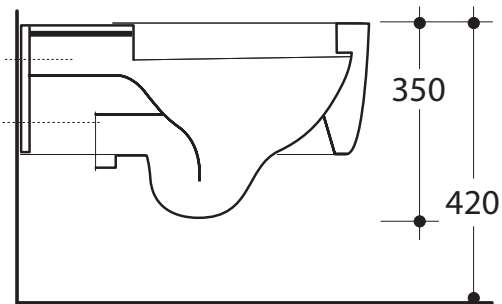

Ego væghængt toilet

Artikel nr. 311106

LWBO®