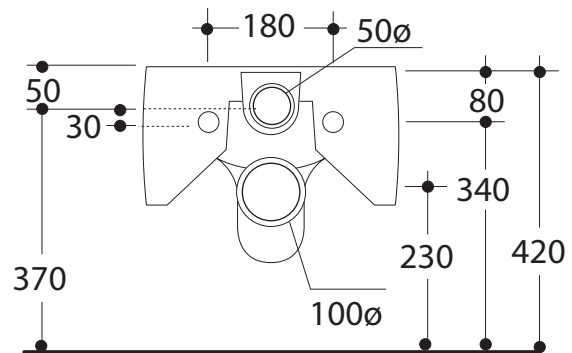

Ego væghængt toilet

Artikel nr. 311106

LWBO®