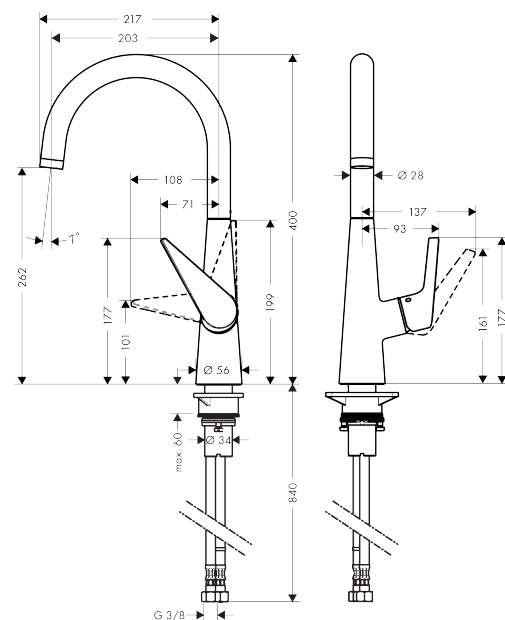

Talis S

1-grebs køkkenarmatur 260 med svingtud

Overflader : krom Art.Nr.: 72810000

Beskrivelse

Kendetegn

- ComfortZone 260
- svingningsområde kan justeres i 3 trin på 110°, 150° eller 360°
- lodret grebpositionering
- normalstråle
- gennemstrømsmængde 12 l/min
- keramisk kartusche
- G 3/8-tilslutningsslanger
- STA 1375

Produktdetaljer

VVS-nr.	705842004
Pris ekskl. moms	2.413,00 DKK
Pris inkl. moms *	3.016,25 DKK

Teknologi

Produktbillede

Måltegning

Gennemløbsdiagram